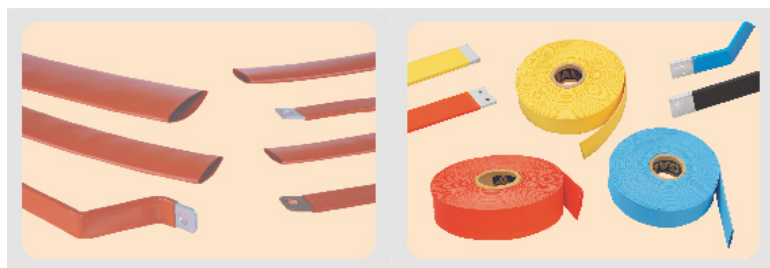

Производственная программа Gala Thermo:

BUSBOOT Изоляция для соединений медной шины

BUSTUBE™ Термоусаживаемая изоляция медной шины

BUSTAPE™ Термоусаживаемая лента для изоляции медной шины

BUSCAP™ Изолирующие наконечники для медной шины